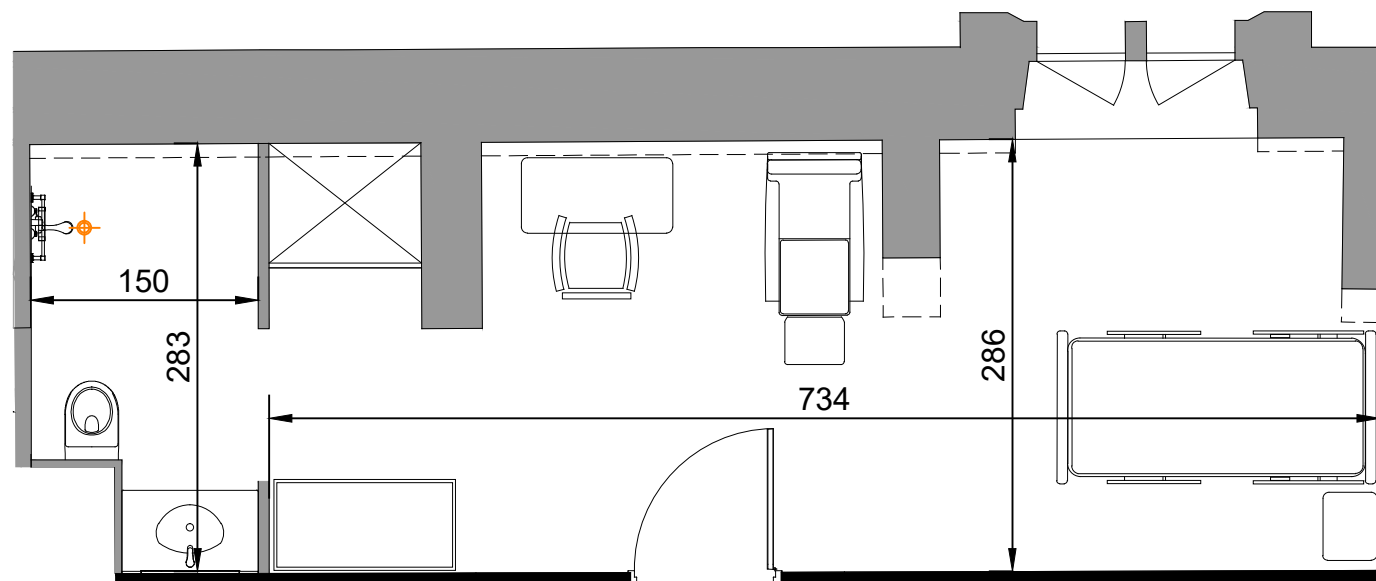

SURFACES CARREZ

Chambre : 19,45m²
Salle d'eau : 3,68m²

Total : 23,13m²

Chambre 504

Plan de localisation R+2

**SC Société Foncière
du Château de Coevres**

128, rue de la Boétie
75008 PARIS

Résidence EHPAD
> Résidence Saint-Georges
Coeuvres-et-Valsery / Soissons (02)

CERENICIMO

Chambre n° 504

N° Plan
PV - 504

Indice
0

Date
12 février 2019

Echelle
1.50 (format A4)

Plans de vente réalisés par Jean-Paul Demeude, Architecte.