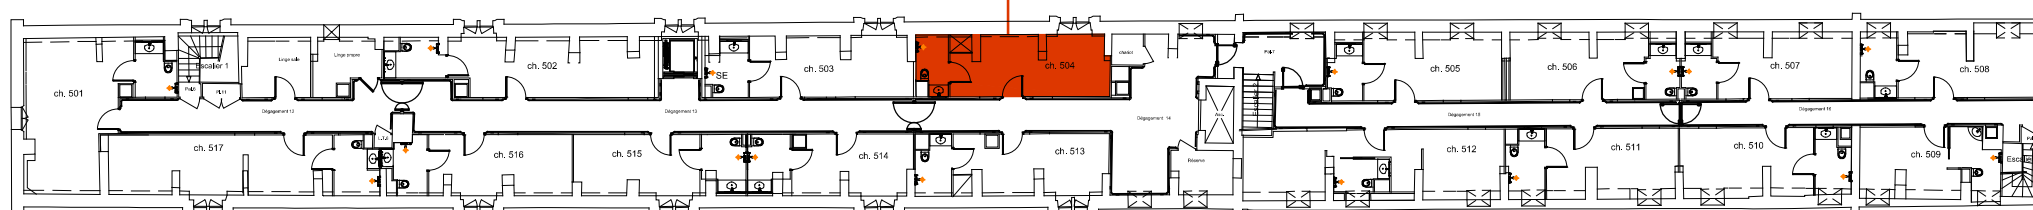

SURFACES CARREZ

Chambre : 19,45m²
Salle d'eau : 3,68m²

Total : 23,13m²

Chambre 504

Plan de localisation R+2

**SC Société Foncière
du Château de Coevres**

128, rue de la Boétie
75008 PARIS

Résidence EHPAD
> Résidence Saint-Georges
Coeuvres-et-Valsery / Soissons (02)

CERENICIMO

Chambre n° 504

N° Plan
PV - 504

Indice
0

Date
12 février 2019

Echelle
1.50 (format A4)

Plans de vente réalisés par Jean-Paul Demeude, Architecte.