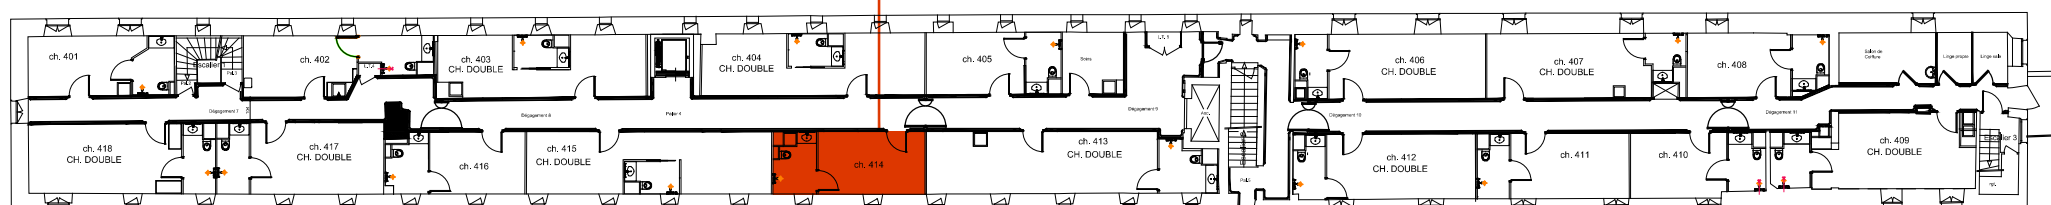

SURFACES CARREZ

Chambre : 14,44m²
Salle d'eau : 4.89m²

Total : 19,33m²

Chambre 414

Plan de localisation R+1

**SC Société Foncière
du Château de Coevres**
128, rue de la Boétie
75008 PARIS

Résidence EHPAD
Résidence Saint-Georges
Coeuvres-et-Valsery / Soissons (02)

CERENICIMO

Chambre n° 414

N° Plan
PV - 414

Indice
0

Date
12 février 2019

Echelle
1.50 (format A4)

Plans de vente réalisés par Jean-Paul Demeude, Architecte.