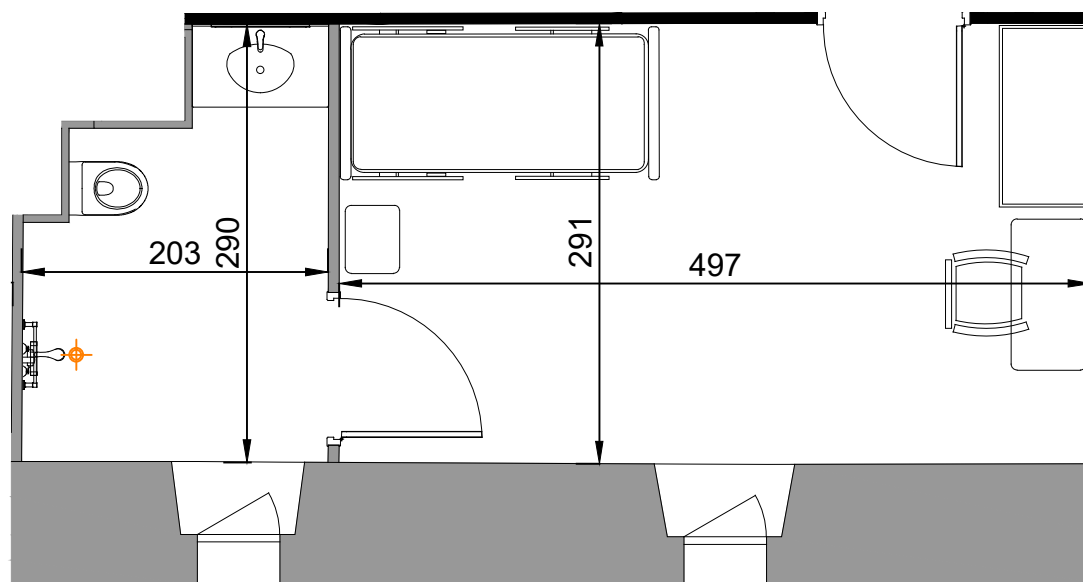

SURFACES CARREZ

Chambre : 14,44m²
Salle d'eau : 4.89m²

Total : 19,33m²

Chambre 414

Plan de localisation R+1

**SC Société Foncière
du Château de Coevres**
128, rue de la Boétie
75008 PARIS

Résidence EHPAD
Résidence Saint-Georges
Coeuvres-et-Valsery / Soissons (02)

CERENICIMO

Chambre n° 414

N° Plan
PV - 414

Indice
0

Date
12 février 2019

Echelle
1.50 (format A4)

Plans de vente réalisés par Jean-Paul Demeude, Architecte.