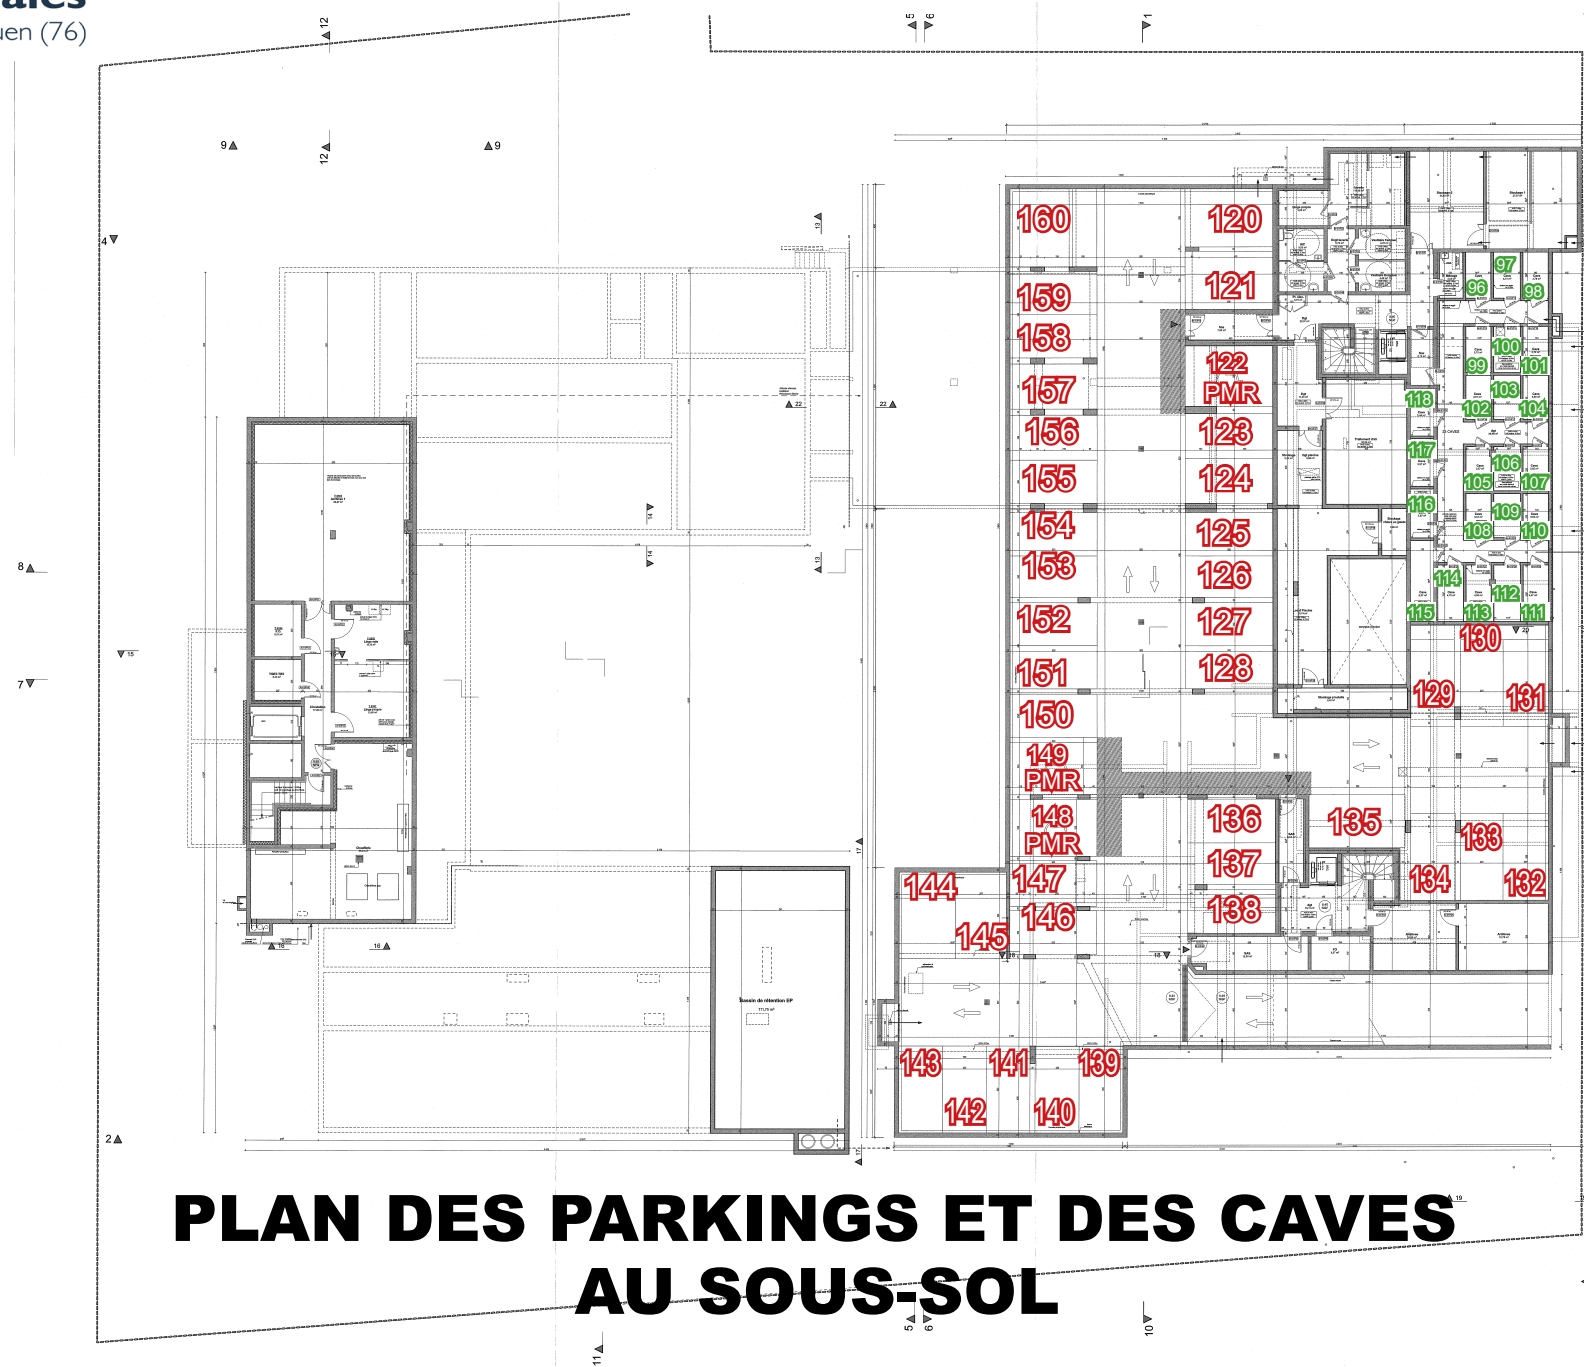

Résidence - LES BOREALES MERIDIENNE -

50 - 58 Rue Méridienne 76000 Rouen

Résidence Seniors
Les Boréales
 Rouen (76)

Plan de repérage R+4

Rue Méridienne

T3 - 413

Plan de vente

Nota : Les superficies sont données sous réserve des contraintes de construction et des tolérances d'exécution

Salle de douche

6.10 m²

WC

1.96 m²

Total surface habitable

60.13 m²

Balcon / Terrasse

71.71 m²

PLAN DES PARKINGS ET DES CAVES AU SOUS-SOL

■ Numéros des parkings
 ■ Numéros des caves