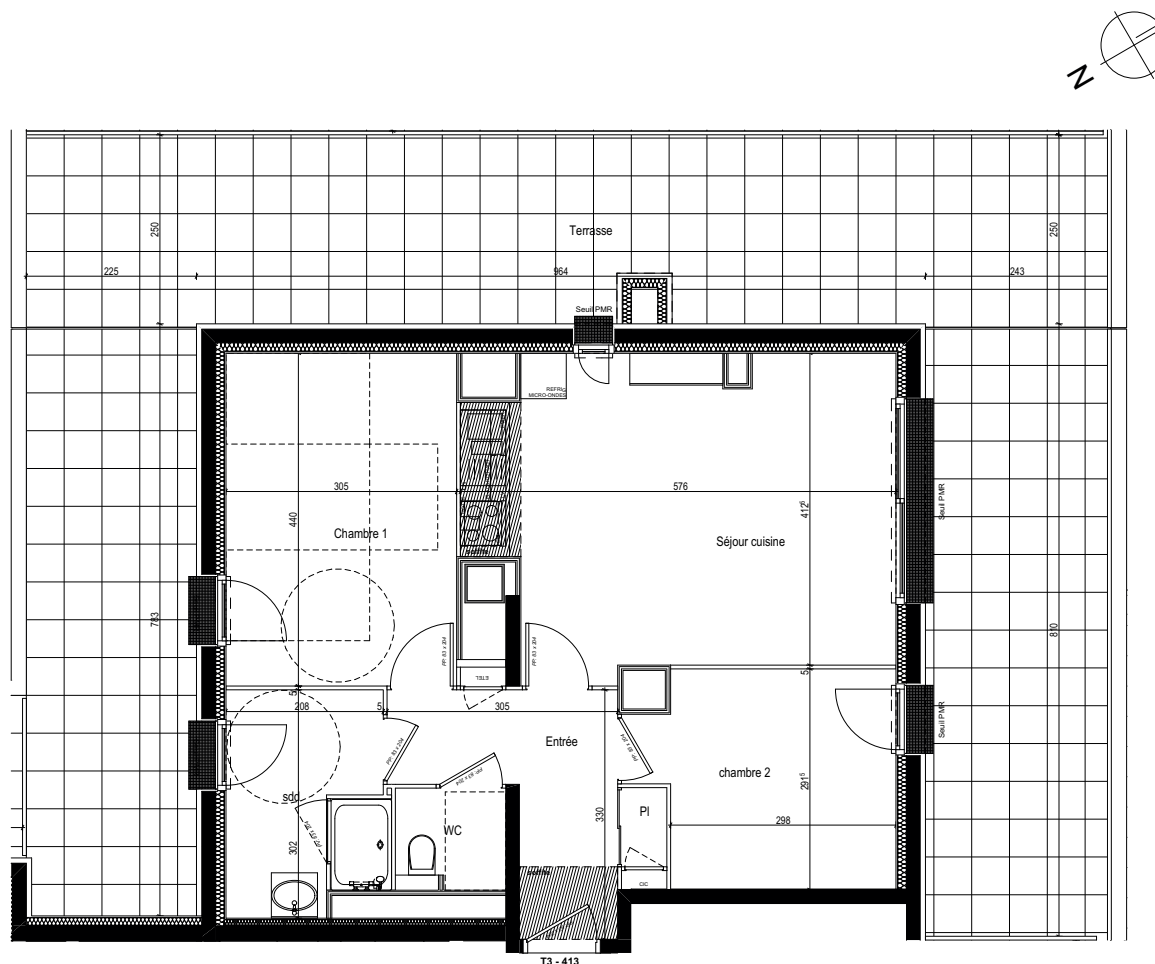

Résidence - LES BOREALES MERIDIENNE -

50 - 58 Rue Méridienne 76000 Rouen

Résidence Seniors
Les Boréales
 Rouen (76)

Plan de repérage R+4

Rue Méridienne

T3 - 413

Plan de vente

Nota : Les superficies sont données sous réserve des contraintes de construction et des tolérances d'exécution

mars 2019

Ind.

Logement T3

413

Entrée

6.48 m²

Dégagement

Placard

0.63 m²

Séjour Cuisine

22.25 m²

Chambre 1

13.42 m²

Placard

Chambre 2

9.29 m²

Salle de douche

6.10 m²

WC

1.96 m²

Total surface habitable

60.13 m²

Balcon / Terrasse

71.71 m²