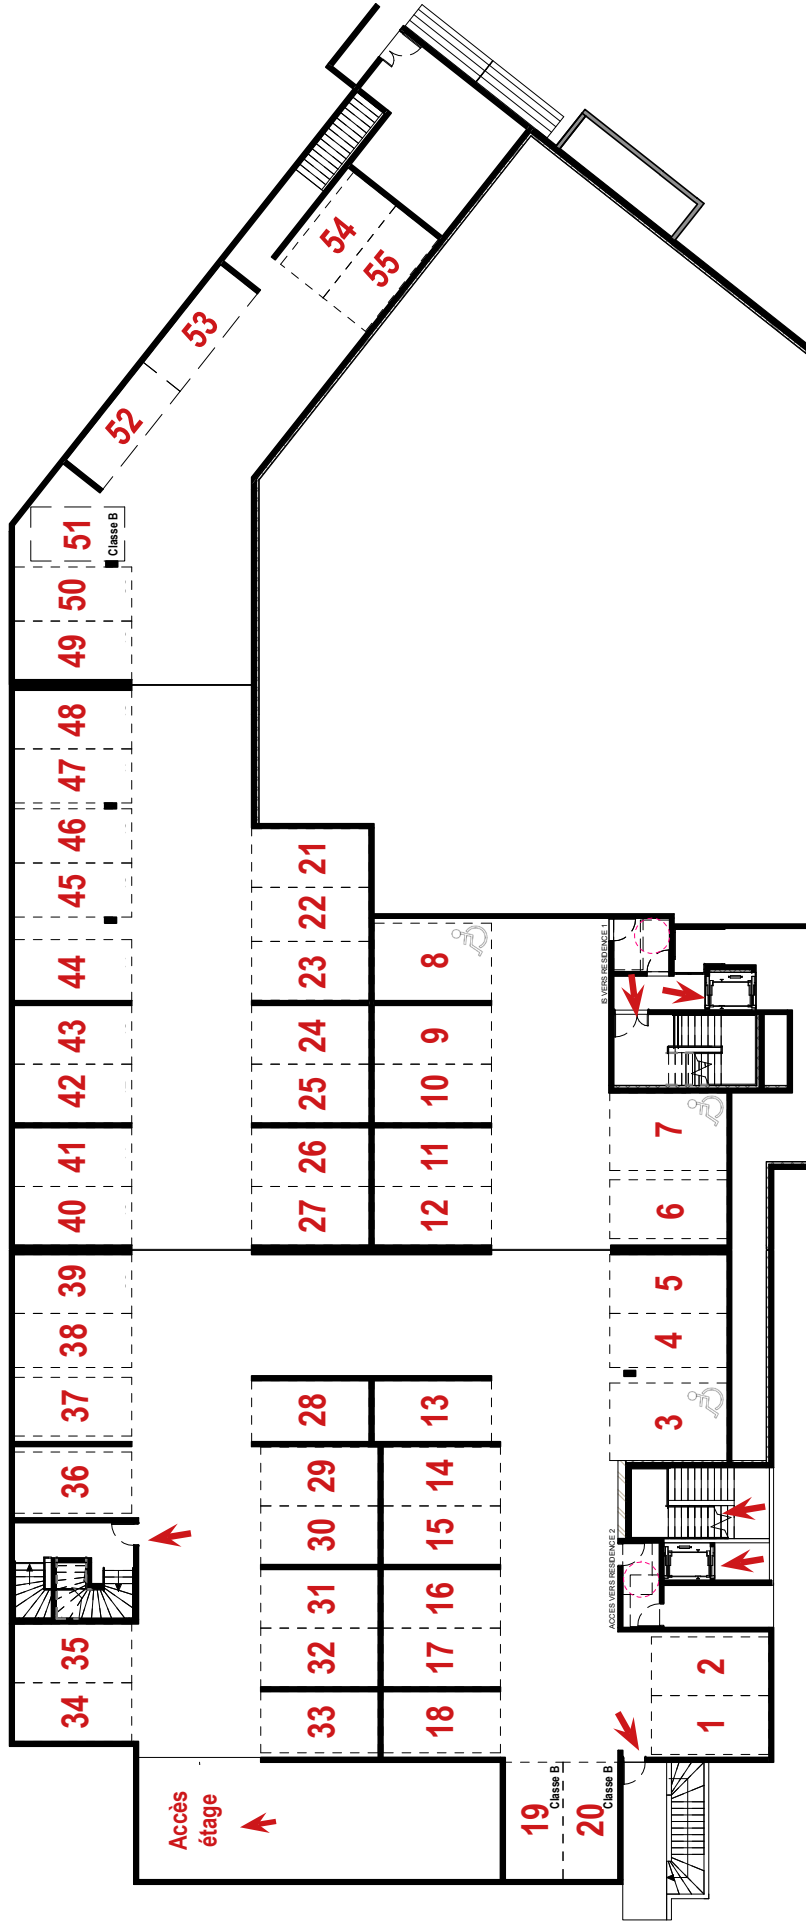

Résidence de Tourisme
L'Alpe Blanche ****
 Vars (05)

R+2	Typologie	T1	Surf. hab. 21.84 m²	224
------------	-----------	----	---------------------------------------	------------

Surface Habitable

Chambre	14.28 m ²
Entrée	3.36 m ²
Salle d'eau	1.47 m ²
Douche	1.47 m ²
WC	1.26 m ²
	21.84 m ²
Balcon	4.55 m ²

Mardi 10 Septembre 2019

PLAN DE PARKING 1er ETAGE

CERENICIMO

Plan de vente provisoire

Jeudi 1 Août 2019