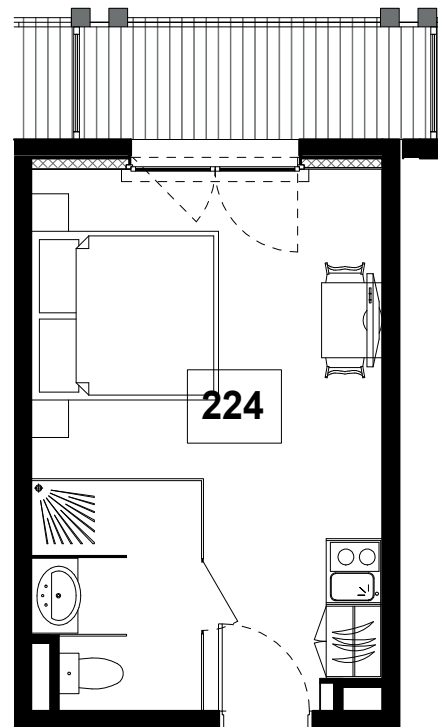

Résidence de Tourisme
L'Alpe Blanche ****
 Vars (05)

R+2	Typologie	T1	Surf. hab. 21.84 m²	224
------------	-----------	----	---------------------------------------	------------

Surface Habitable

Chambre	14.28 m ²
Entrée	3.36 m ²
Salle d'eau	1.47 m ²
Douche	1.47 m ²
WC	1.26 m ²
	21.84 m ²
Balcon	4.55 m ²