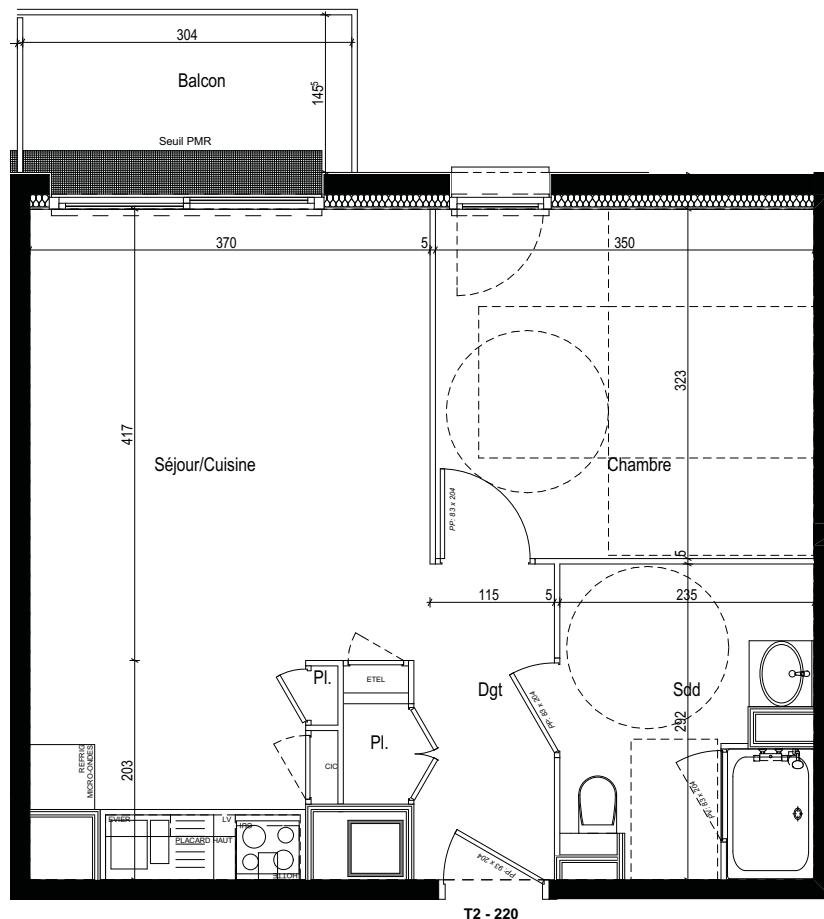

Résidence - LES BOREALES MERIDIENNE -

50 - 58 Rue Méridienne 76000 Rouen

Résidence Seniors
Les Boréales
 Rouen (76)

Plan de repérage R+2

Logement T2	220
Entrée / Dégagement	3.66 m ²
Placard	0.56 m ²
Séjour Cuisine	20.19 m ²
Chambre	11.31 m ²
Placard	0.14 m ²
Salle de douche - WC	6.47 m ²
Total surface habitable	42.33 m²

Plan de vente

Nota : Les superficies sont données sous réserve des contraintes de construction et des tolérances d'exécution

mars 2019

Ind.

Balcon / Terrasse

4.54 m²