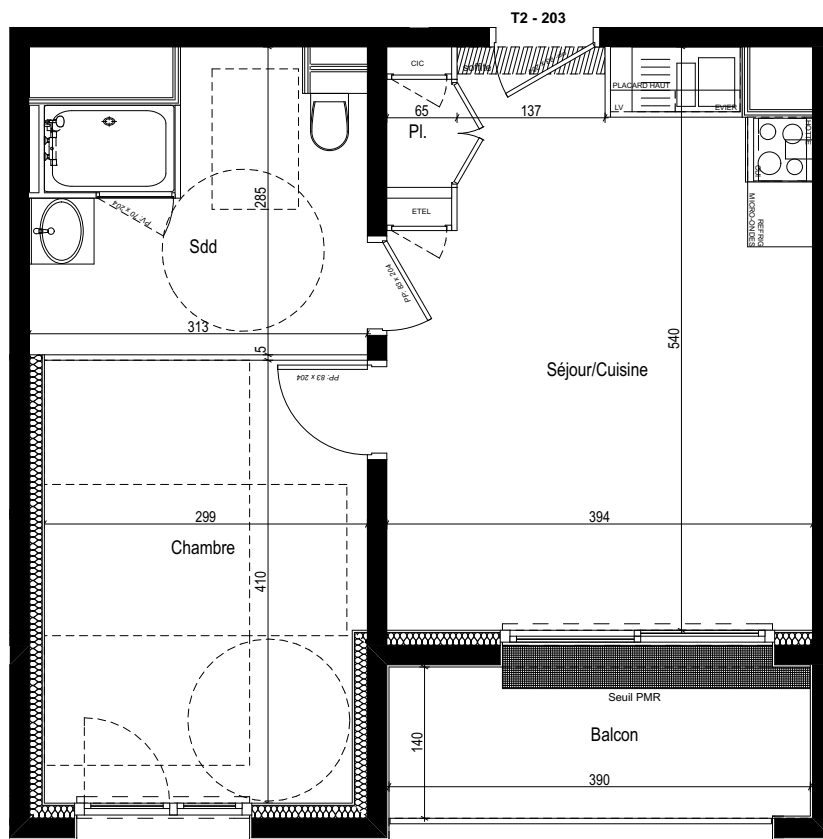

# Résidence - LES BOREALES MERIDIENNE -

50 - 58 Rue Méridienne 76000 Rouen

Résidence Seniors  
**Les Boréales**  
 Rouen (76)

## Plan de repérage R+2

Logement T2	203
Entrée / Dégagement	
Placard	0.60 m <sup>2</sup>
Séjour Cuisine	19.72 m <sup>2</sup>
Chambre	12.04 m <sup>2</sup>
Placard	
Salle de douche - WC	7.83 m <sup>2</sup>
<b>Total surface habitable</b>	<b>40.19 m<sup>2</sup></b>
Balcon / Terrasse	5.14 m <sup>2</sup>

Plan de vente

Nota : Les superficies sont données sous réserve des contraintes de construction et des tolérances d'exécution

mars 2019

Ind.