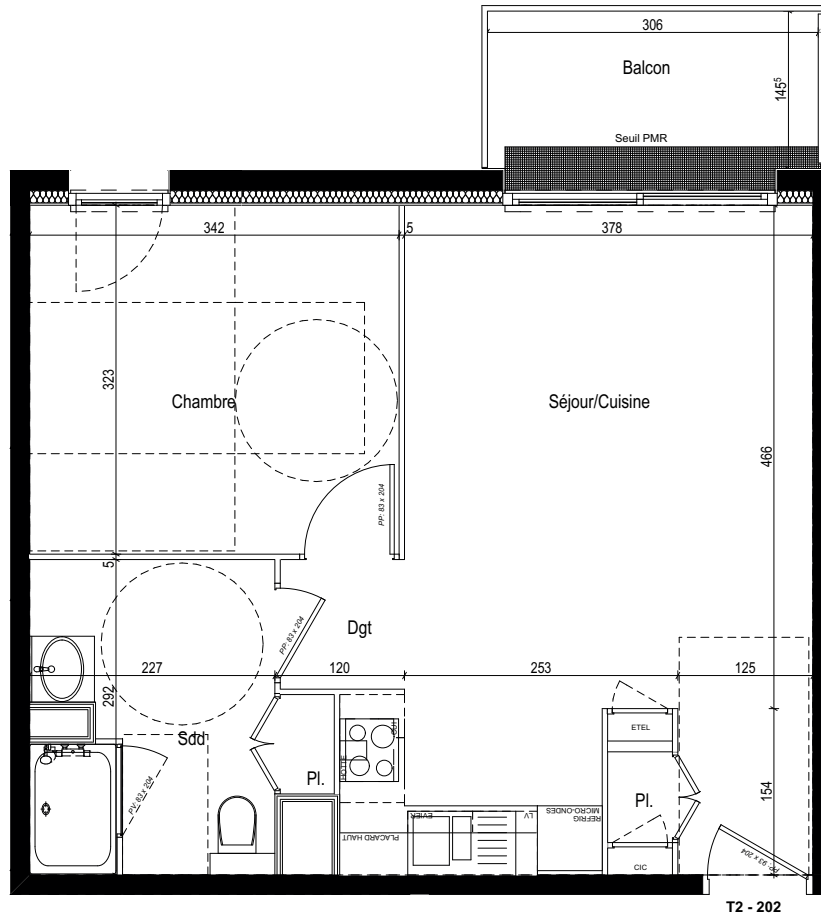

Résidence - LES BOREALES MERIDIENNE -

50 - 58 Rue Méridienne 76000 Rouen

Résidence Seniors
Les Boréales
 Rouen (76)

Plan de repérage R+2

Logement T2	202
Entrée / Dégagement	1.37 m ²
Placard	0.50 m ²
Séjour Cuisine	23.37 m ²
Chambre	11.05 m ²
Placard	0.47 m ²
Salle de douche - WC	6.39 m ²
Total surface habitable	43.15 m²
Balcon / Terrasse	5.08 m ²

Plan de vente

Nota : Les superficies sont données sous réserve des contraintes de construction et des tolérances d'exécution

mars 2019

Ind.

PLAN DES PARKINGS ET DES CAVES AU SOUS-SOL

- Numéros des parkings
- Numéros des caves