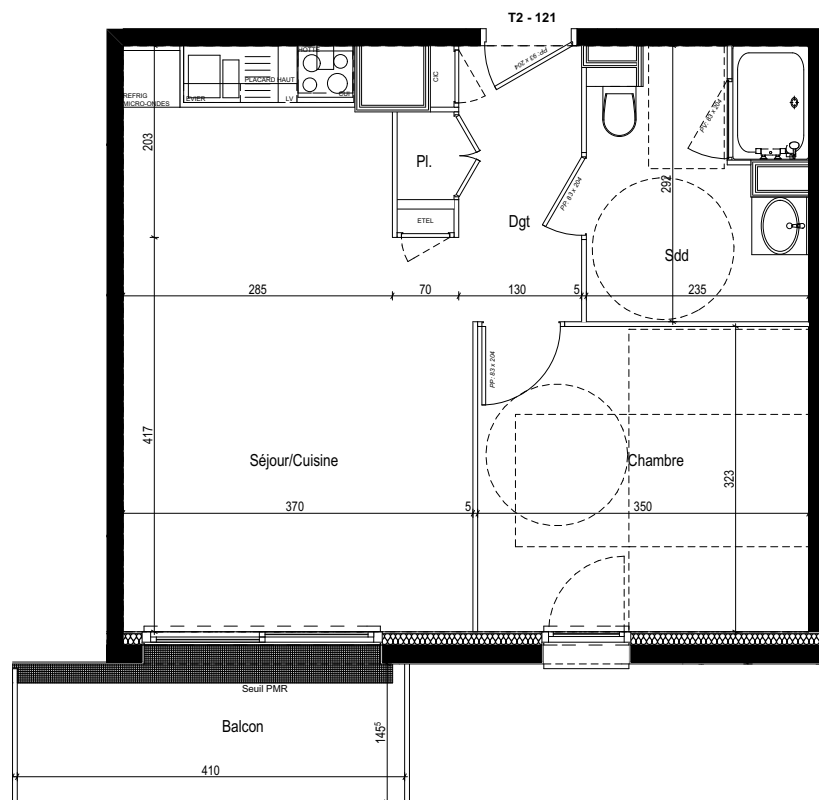

Résidence - LES BOREALES MERIDIENNE -

50 - 58 Rue Méridienne 76000 Rouen

Résidence Seniors
Les Boréales
 Rouen (76)

Plan de repérage R+1

| | |
|--------------------------------|----------------------------|
| Logement T2 | 121 |
| Entrée / Dégagement | 3.80 m ² |
| Placard | 0.56 m ² |
| Séjour Cuisine | 20.80 m ² |
| Chambre | 11.31 m ² |
| Placard | |
| Salle de douche - WC | 6.47 m ² |
| | |
| Total surface habitable | 42.94 m² |
| | |
| | |
| Balcon / Terrasse | 6.10 m ² |

Plan de vente

Nota : Les superficies sont données sous réserve des contraintes de construction et des tolérances d'exécution

mars 2019

Ind.