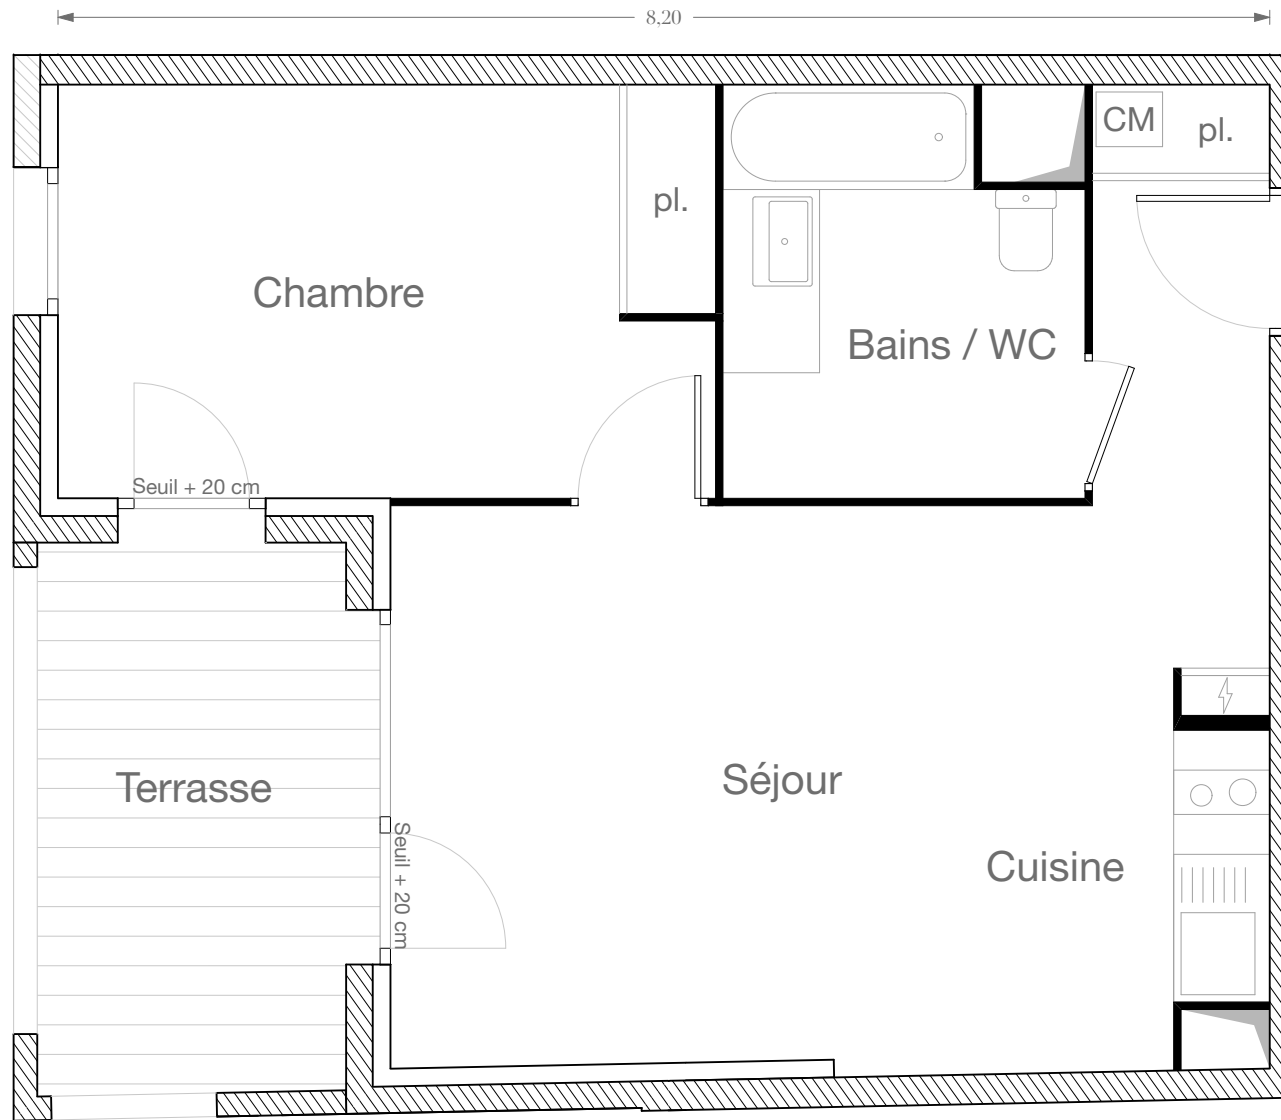

# COTE PARC

<b>Bâtiment</b>	<b>C</b>
<b>Appartement</b>	<b>40</b>
<b>Type</b>	<b>T2</b>
<b>Niveau</b>	<b>1</b>
Séjour / Cuisine	25,52 m <sup>2</sup>
Chambre	12,43 m <sup>2</sup>
Bains / WC	6,32 m <sup>2</sup>
<b>Surface habitable</b>	<b>44,27 m<sup>2</sup></b>
Terrasse	8,75 m <sup>2</sup>

La surface des pièces comprend la surface des placards

**B** **BORIS BOUCHET**  
ARCHITECTES & URBANISTES

2, ESPLANADE COMPANS CAFFARELLI  
IMMEUBLE TOULOUSE 2000, BÂTIMENT E2- 31000 TOULOUSE  
TÉL. 05 62 27 27 00 FAX 05 61 22 11 79